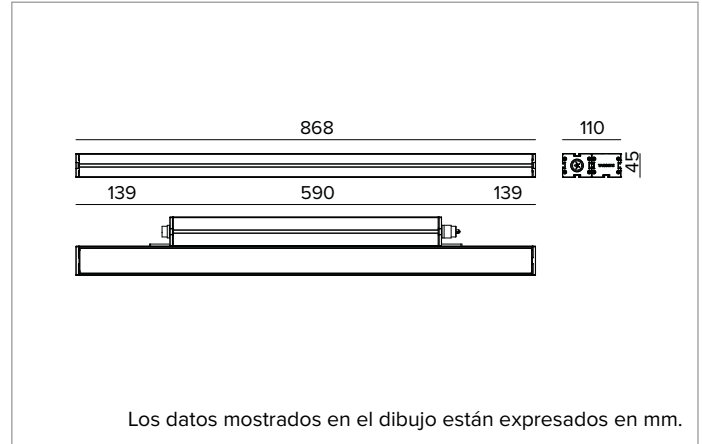

E0553GWL830ELBC | JEDI NOVA 55 Proyector Side Box

Proyector lineal orientable de LED

		3000K	H(m)	D1(m)	D2(m)	E _{max} (lx)
		Ra80	11°	59°		
Fixture Power	52W	1	0.19	1.14	16985	
Source Flux	6822lm	2	0.37	2.28	4246	
Fixture Flux	4312lm	3	0.56	3.42	1887	
Efficacy	82lm/W	4	0.74	4.56	1062	
TS2137	I _{max} =2490cd/klm	I _{max}	16985cd	5	0.93	5.70 679

Óptica: LENTE

Apertura del haz de luz: GRZ 10°x60°

Eficiencia óptica: 63%

Flujo luminaria: 4312lm

Rendimiento luminoso: 82lm/W

Seguridad fotobiológica: Conforme al grupo de riesgo RG1 (Riesgo Bajo)

CARACTERÍSTICAS MECÁNICAS

Color y acabado: Cobre bruñido

Dimensiones: L=868mm

Peso: 4,4Kg

Versión: Comfort

Grado de protección: IP66,IP67,IP68,IP69

Resistencia mecánica: IK07

CARACTERÍSTICAS ELÉCTRICAS

Driver integrado, en la versión ON-OFF (posicionado lateralmente al cuerpo óptico). Equipado con cableado pasante con conectores IN/OUT para instalación de panel con sellado longitudinal (el sellado limita el riesgo de ascenso de la humedad hacia el driver / cuerpo óptico). Luminaria compatible con EN 60598-2-22 para suministro de energía desde un sistema de emergencia centralizado CPSS (Central Power Supply System), no incorporado en la luminaria - áreas de alto riesgo excluidas. La potencia y el flujo predeterminados son 100% en CA y 100% en CC.